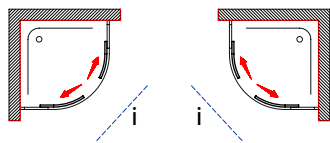

Vela VT

2,5
cm

i

A

FINITURE VETRO
finish glass

CODICE cod.	MISURA dimension	ESTENSIBILITA' extension	INGRESSO entry	APERTURA ANTA open door	FINITURE VETRO finish glass	
					TRASPARENTE transparent 04	STAMPATO C frosted 01
VT0725	75	72,5-75	40	-	CROMO	01
					BIANCO	03
VT0775	80	77,5-80	42	-	CROMO	01
					BIANCO	03
VT0875	90	87,5-90	50	-	CROMO	01
					BIANCO	03
VT0975	100	97,5-100	50	-	CROMO	01
					BIANCO	03
RETTANGOLARI						
VT0702	70x90	67,5-70	40	-	CROMO	01
		87,5-90			BIANCO	03
VT0803	80x100	77,5-80	40	-	CROMO	01
		97,5-100			BIANCO	03
VT0801	80x120	77,5-80	40	-	CROMO	01
		117,5-120			BIANCO	03

DIMENSIONI - DIMENSIONS

NOTE - NOTES

Reversibile
Reversible

Cabina doccia semicircolare. Cristallo spessore 4 mm
Round shower enclosure. Glass 4 mm thickness

Non si eseguono fuori misura
It is not possible to realize measure works