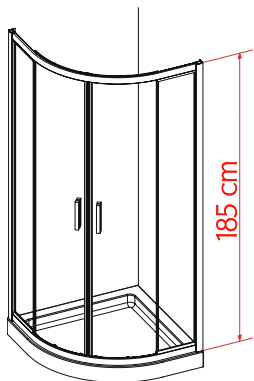

Vela VT

2,5
cm

i

A

FINITURE VETRO
finish glass

CODICE cod.	MISURA dimension	ESTENSIBILITA' extension	INGRESSO entry	APERTURA ANTA open door	FINITURE VETRO finish glass	
					TRASPARENTE transparent 04	STAMPATO C frosted 01
VT0725	75	72,5-75	40	-	CROMO	01
					BIANCO	03
VT0775	80	77,5-80	42	-	CROMO	01
					BIANCO	03
VT0875	90	87,5-90	50	-	CROMO	01
					BIANCO	03
VT0975	100	97,5-100	50	-	CROMO	01
					BIANCO	03
RETTANGOLARI						
VT0702	70x90	67,5-70	40	-	CROMO	01
		87,5-90			BIANCO	03
VT0803	80x100	77,5-80	40	-	CROMO	01
		97,5-100			BIANCO	03
VT0801	80x120	77,5-80	40	-	CROMO	01
		117,5-120			BIANCO	03

DIMENSIONI - DIMENSIONS

NOTE - NOTES

Reversibile
Reversible

Cabina doccia semicircolare. Cristallo spessore 4 mm
Round shower enclosure. Glass 4 mm thickness

Non si eseguono fuori misura
It is not possible to realize measure works