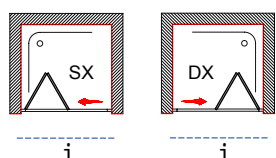

# Vela VPP

5  
cm

i

A

CODICE cod.	MISURA dimension	ESTENSIBILITA' extension	INGRESSO entry	APERTURA ANTA open door	TRASPARENTE transparent 04	STAMPATO C frosted 01
VPP0670	70	67-72	60	-	CROMO 01 BIANCO 03	
VPP0721	75	72-77	65	-	CROMO 01 BIANCO 03	
VPP0772	80	77-82	70	-	CROMO 01 BIANCO 03	
VPP0821	85	82-87	75	-	CROMO 01 BIANCO 03	
VPP0871	90	87-92	80	-	CROMO 01 BIANCO 03	
VPP0970	100	97-102	90	-	CROMO 01 BIANCO 03	
VPP1070	110	107-112	100	-	CROMO 01 BIANCO 03	
VPP1170	120	117-122	110	-	CROMO 01 BIANCO 03	

## DIMENSIONI - DIMENSIONS

## NOTE - NOTES

Indicare la versione SX o DX  
Specify the direction L or R

Porta pieghevole. Cristallo spessore 4 mm  
Bi-folding door. Glass 4 mm tickness

Fuori misura: aumento 30% sulla misura standard  
Increase for measure works: 30% by standard dimension