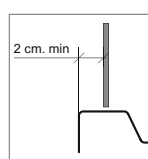

# Vela VPP

5  
cm

i

A

CODICE cod.	MISURA dimension	ESTENSIBILITA' extension	INGRESSO entry	APERTURA ANTA open door	TRASPARENTE transparent 04	STAMPATO C frosted 01
VPP0670	70	67-72	60	-	CROMO 01 BIANCO 03	
VPP0721	75	72-77	65	-	CROMO 01 BIANCO 03	
VPP0772	80	77-82	70	-	CROMO 01 BIANCO 03	
VPP0821	85	82-87	75	-	CROMO 01 BIANCO 03	
VPP0871	90	87-92	80	-	CROMO 01 BIANCO 03	
VPP0970	100	97-102	90	-	CROMO 01 BIANCO 03	
VPP1070	110	107-112	100	-	CROMO 01 BIANCO 03	
VPP1170	120	117-122	110	-	CROMO 01 BIANCO 03	

## DIMENSIONI - DIMENSIONS

## NOTE - NOTES

Indicare la versione SX o DX  
Specify the direction L or R

Porta pieghevole. Cristallo spessore 4 mm  
Bi-folding door. Glass 4 mm tickness

Fuori misura: aumento 30% sulla misura standard  
Increase for measure works: 30% by standard dimension

### FINITURE - FINISH

trasparente

stampato C

cromo

chiusure  
magnetiche

montaggio  
interno piatto

guarnizione  
di tenuta