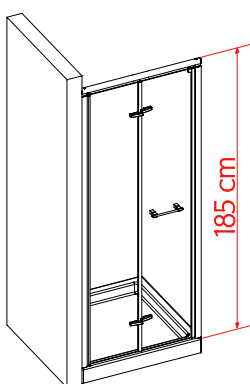

# Vela VPP

5  
cm

i

A

CODICE cod.	MISURA dimension	ESTENSIBILITA' extension	INGRESSO entry	APERTURA ANTA open door	TRASPARENTE transparent 04	STAMPATO C frosted 01
VPP0670	70	67-72	60	-	CROMO 01 BIANCO 03	
VPP0721	75	72-77	65	-	CROMO 01 BIANCO 03	
VPP0772	80	77-82	70	-	CROMO 01 BIANCO 03	
VPP0821	85	82-87	75	-	CROMO 01 BIANCO 03	
VPP0871	90	87-92	80	-	CROMO 01 BIANCO 03	
VPP0970	100	97-102	90	-	CROMO 01 BIANCO 03	
VPP1070	110	107-112	100	-	CROMO 01 BIANCO 03	
VPP1170	120	117-122	110	-	CROMO 01 BIANCO 03	

## DIMENSIONI - DIMENSIONS

## NOTE - NOTES

Indicare la versione SX o DX  
Specify the direction L or R

Porta pieghevole. Cristallo spessore 4 mm  
Bi-folding door. Glass 4 mm tickness

Fuori misura: aumento 30% sulla misura standard  
Increase for measure works: 30% by standard dimension