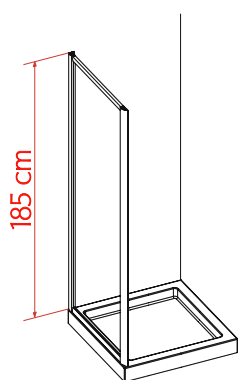

# Vela VPF

2,5  
cm

i

A

CODICE cod.	MISURA dimension	ESTENSIBILITA' extension	INGRESSO entry	APERTURA ANTA open door	TRASPARENTE transparent 04	STAMPATO C frosted 01
VPF0670	70	67-72	-	-	CROMO 01 BIANCO 03	
VPF0721	75	72-77	-	-	CROMO 01 BIANCO 03	
VPF0772	80	77-82	-	-	CROMO 01 BIANCO 03	
VPF0821	85	82-87	-	-	CROMO 01 BIANCO 03	
VPF0871	90	87-92	-	-	CROMO 01 BIANCO 03	
VPF0970	100	97-102	-	-	CROMO 01 BIANCO 03	

## DIMENSIONI - DIMENSIONS

## NOTE - NOTES

Reversibile  
Reversible

**Parete fissa di accoppiamento.** Cristallo spessore 4 mm  
*Fixed panel. Glass 4 mm tickness*

Fuori misura: aumento 30% sulla misura standard  
*Increase for measure works: 30% by standard dimension*

Esecuzioni speciali in larghezza 140 cm, in altezza 200 cm max  
*Measure works: maximum special width 140 cm, height 200 cm*