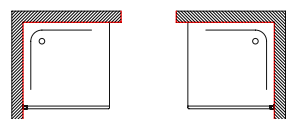

# Vela VPF

2,5  
cm

i

A

CODICE cod.	MISURA dimension	ESTENSIBILITA' extension	INGRESSO entry	APERTURA ANTA open door	TRASPARENTE transparent 04	STAMPATO C frosted 01
VPF0670	70	67-72	-	-	CROMO 01 BIANCO 03	
VPF0721	75	72-77	-	-	CROMO 01 BIANCO 03	
VPF0772	80	77-82	-	-	CROMO 01 BIANCO 03	
VPF0821	85	82-87	-	-	CROMO 01 BIANCO 03	
VPF0871	90	87-92	-	-	CROMO 01 BIANCO 03	
VPF0970	100	97-102	-	-	CROMO 01 BIANCO 03	

## DIMENSIONI - DIMENSIONS

## NOTE - NOTES

Reversibile  
Reversible

**Parete fissa di accoppiamento.** Cristallo spessore 4 mm  
*Fixed panel. Glass 4 mm tickness*

Fuori misura: aumento 30% sulla misura standard  
*Increase for measure works: 30% by standard dimension*

Esecuzioni speciali in larghezza 140 cm, in altezza 200 cm max  
*Measure works: maximum special width 140 cm, height 200 cm*