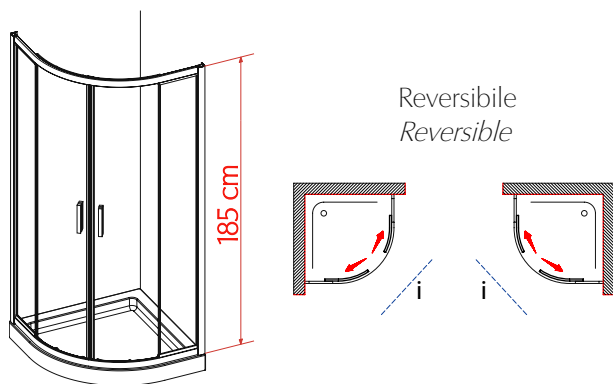

Sting ST

CODICE cod.	MISURA dimension	ESTENSIBILITA' extension	INGRESSO entry	APERTURA ANTA open door	FINITURE VETRO finish glass		
					TRASPARENTE transparent 04	ACIDATO mat 13	STAMPATO C frosted 01
ST0725	75	72,5-75	40	-	CROMO	01	
					BIANCO	03	
ST0775	80	77,5-80	42	-	CROMO	01	
					BIANCO	03	
ST0875	90	87,5-90	50	-	CROMO	01	
					BIANCO	03	
ST0975	100	97,5-100	50	-	CROMO	01	
					BIANCO	03	
RETTANGOLARI							
ST0702	70x90	67,5-70	40	-	CROMO	01	
		87,5-90			BIANCO	03	
ST0803	80x100	77,5-80	40	-	CROMO	01	
		97,5-100			BIANCO	03	
ST0801	80x120	77,5-80	40	-	CROMO	01	
		117,5-120			BIANCO	03	

DIMENSIONI - DIMENSIONS

NOTE - NOTES

Cabina doccia semicircolare. Cristallo spessore 6 mm
Round shower enclosure. Glass 6 mm thickness

Trattamento anticalcare: Euro 200,00
Water repellent treatment: Euro 200,00

cabina
reversibile

guarnizione
di tenuta

chiusure
magnetiche

cuscinetti su
eccentrici